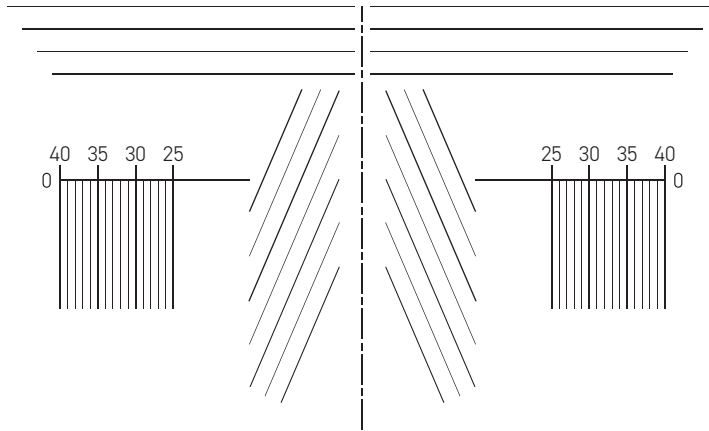

# GLEITSICHT - ZENTRIERSCHABLONE

RUND

75  
70  
65  
60  
55

R

ZENTRISCH

OVAL

L

75  
70  
65  
60  
55

# GLEITSICHT - ZENTRIERSCHABLONE

RUND

75/80  
70/75  
65/70  
60/65  
55/60

R

DEZENTRIERT

OVAL

L

75/80  
70/75  
65/70  
60/65  
55/60