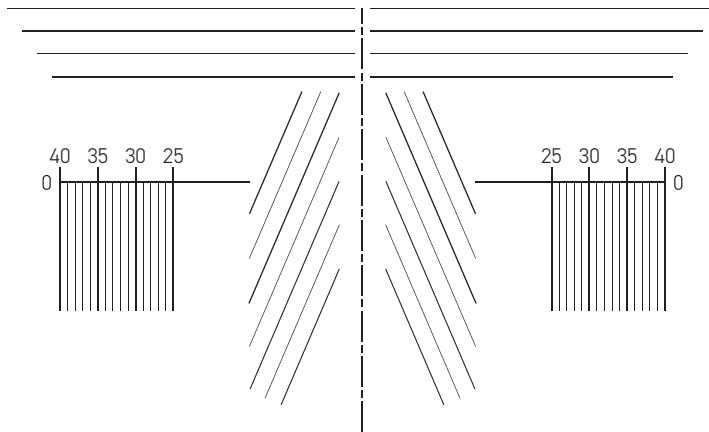

# GLEITSICHT - ZENTRIERSCHABLONE

RUND

75/80  
70/75  
65/70  
60/65  
55/60

R

DEZENTRIERT

OVAL

L

75/80  
70/75  
65/70  
60/65  
55/60