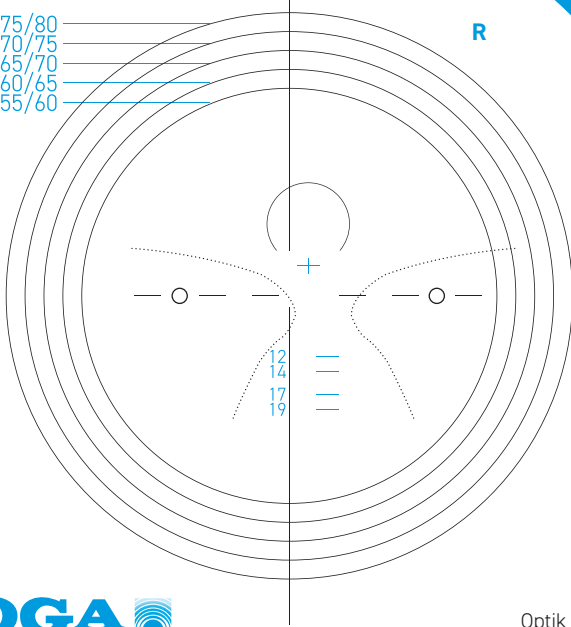

# GLEITSICHT - ZENTRIERSCHABLONE

RUND

75  
70  
65  
60  
55

R

ZENTRISCH

OVAL

L

75  
70  
65  
60  
55

# GLEITSICHT - ZENTRIERSCHABLONE

RUND

75/80  
70/75  
65/70  
60/65  
55/60

R

DEZENTRIERT

OVAL

L

75/80  
70/75  
65/70  
60/65  
55/60