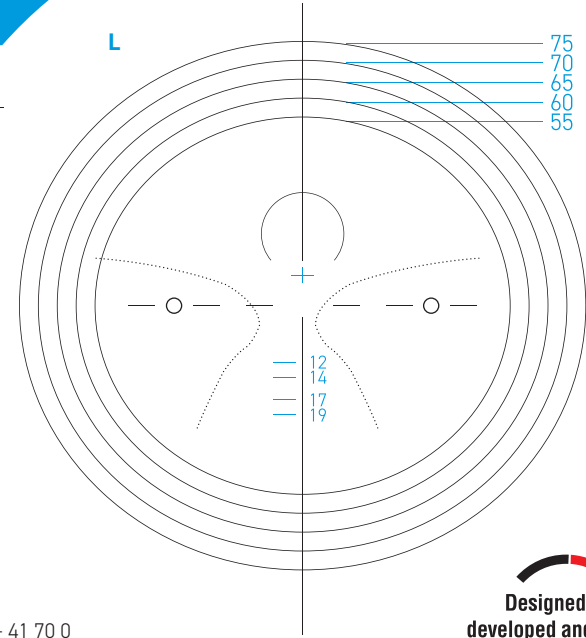

# GLEITSICHT - ZENTRIERSCHABLONE

RUND

75  
70  
65  
60  
55

R

ZENTRISCH

OVAL

L

75  
70  
65  
60  
55

# GLEITSICHT - ZENTRIERSCHABLONE

RUND

75/80  
70/75  
65/70  
60/65  
55/60

R

DEZENTRIERT

OVAL

L

75/80  
70/75  
65/70  
60/65  
55/60