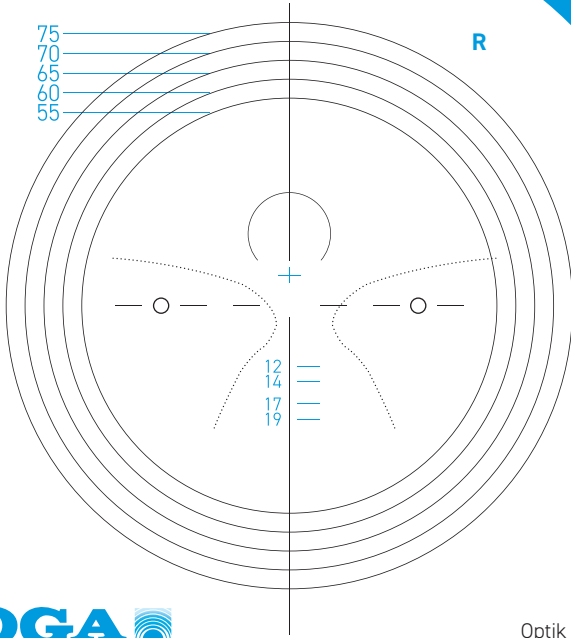

# GLEITSICHT - ZENTRIERSCHABLONE

RUND

75  
70  
65  
60  
55

R

ZENTRISCH

OVAL

L

75  
70  
65  
60  
55

# GLEITSICHT - ZENTRIERSCHABLONE

RUND

75/80  
70/75  
65/70  
60/65  
55/60

R

DEZENTRIERT

OVAL

L

75/80  
70/75  
65/70  
60/65  
55/60