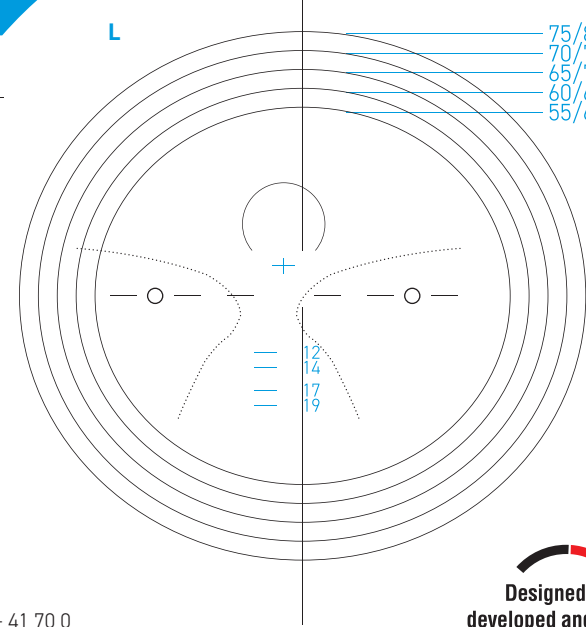

# GLEITSICHT - ZENTRIERSCHABLONE

RUND

75  
70  
65  
60  
55

R

ZENTRISCH

OVAL

L

75  
70  
65  
60  
55

# GLEITSICHT - ZENTRIERSCHABLONE

RUND

75/80  
70/75  
65/70  
60/65  
55/60

R

DEZENTRIERT

OVAL

L

75/80  
70/75  
65/70  
60/65  
55/60